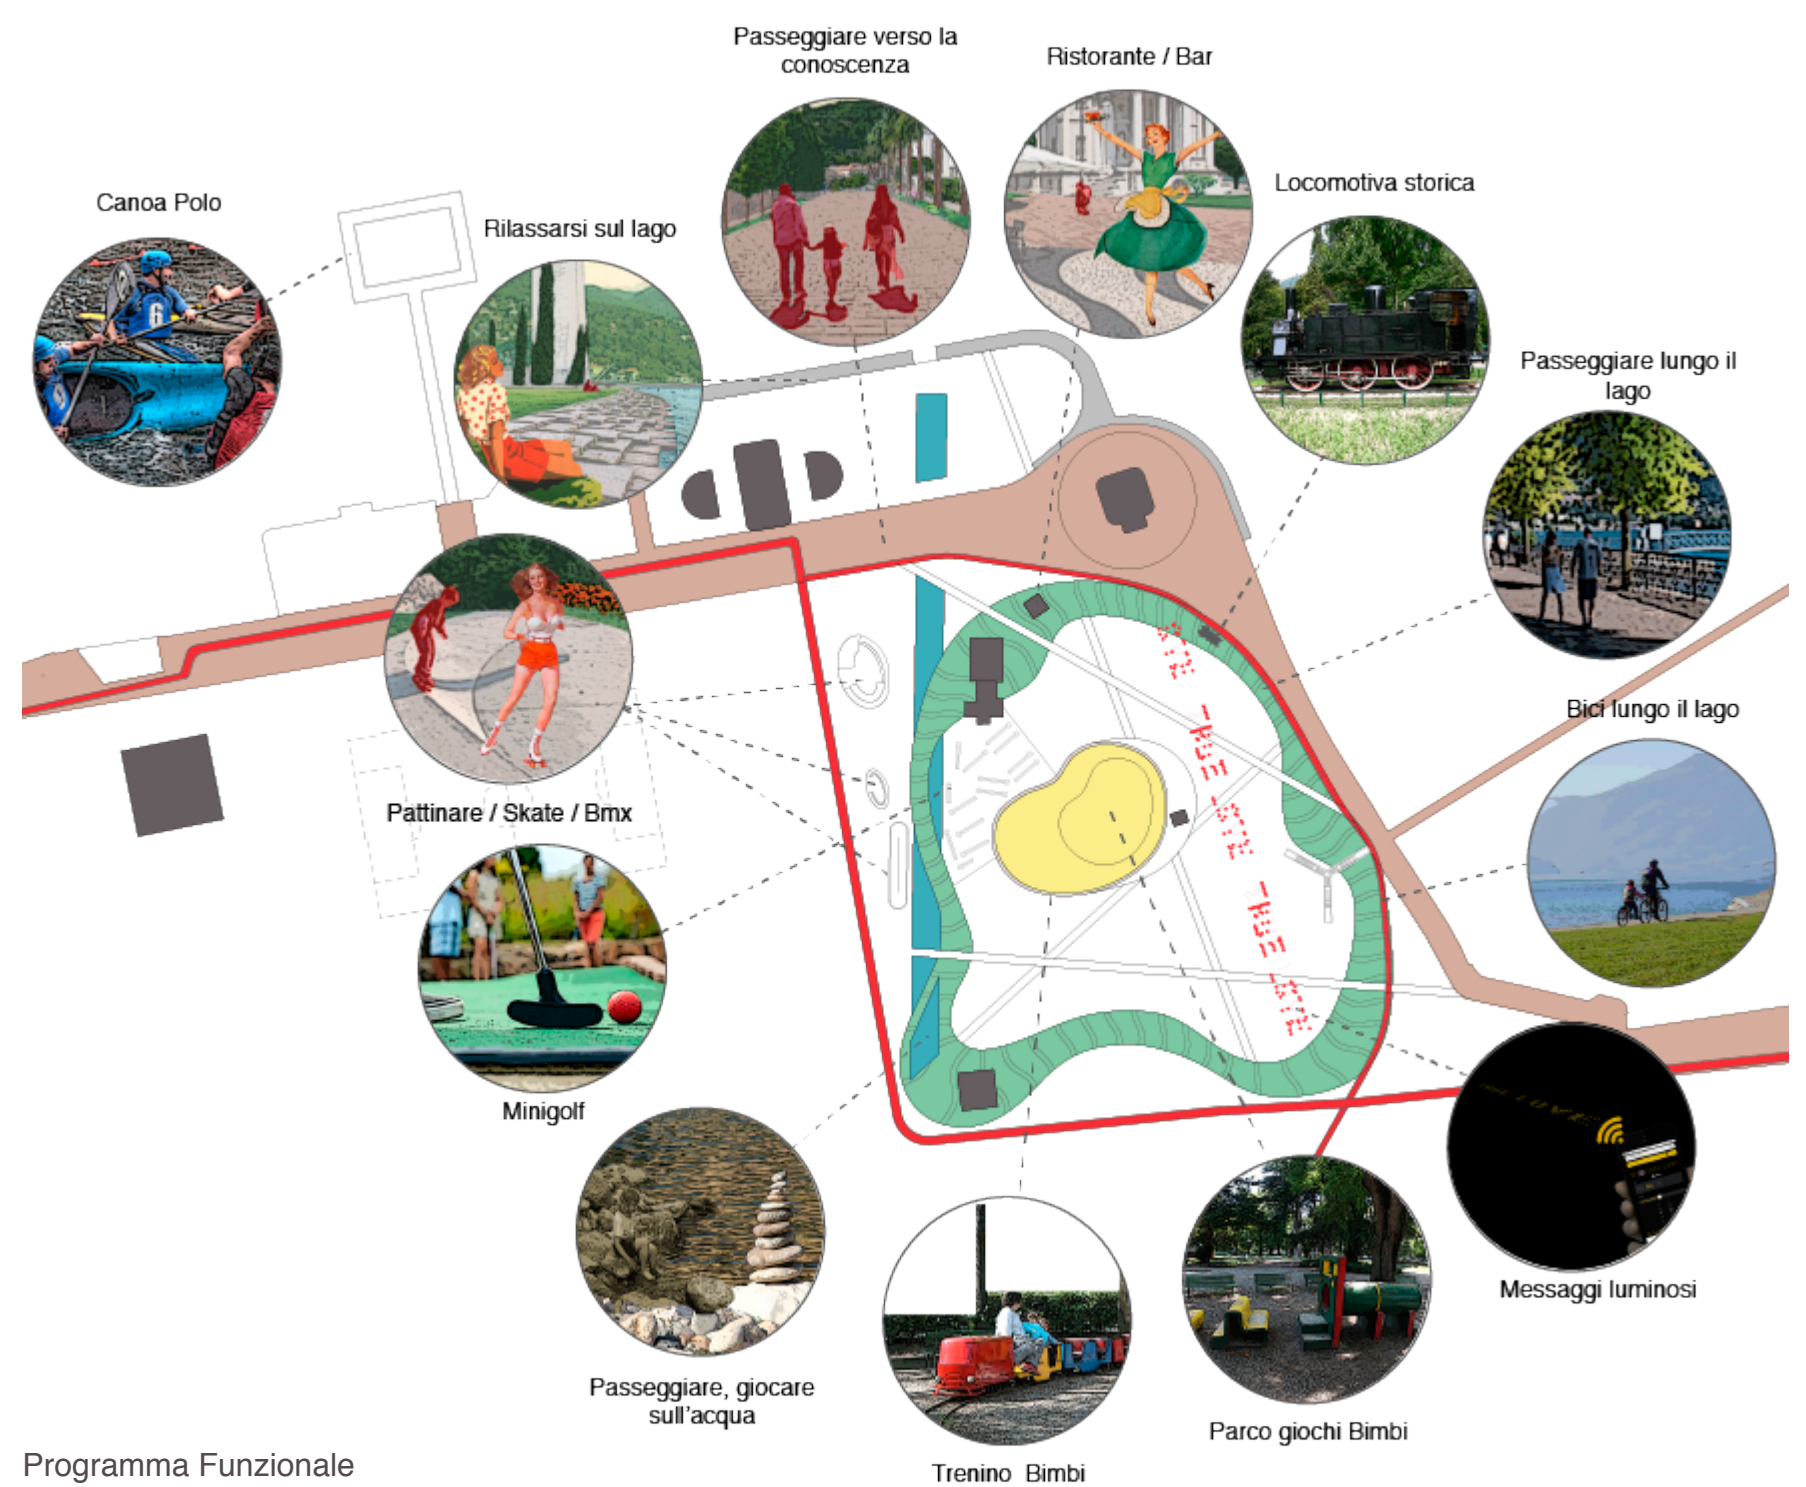

SCHEMI FUNZIONALI

Materiali

Nuove essenze erboree

Illuminazione

Programma Funzionale

GIARDINI A LAGO, COMO

Vista assometrica dei Giardini al Lago notturna

Pianta sistema illuminazione, scala 1:1000

Vista notturna sul Lago