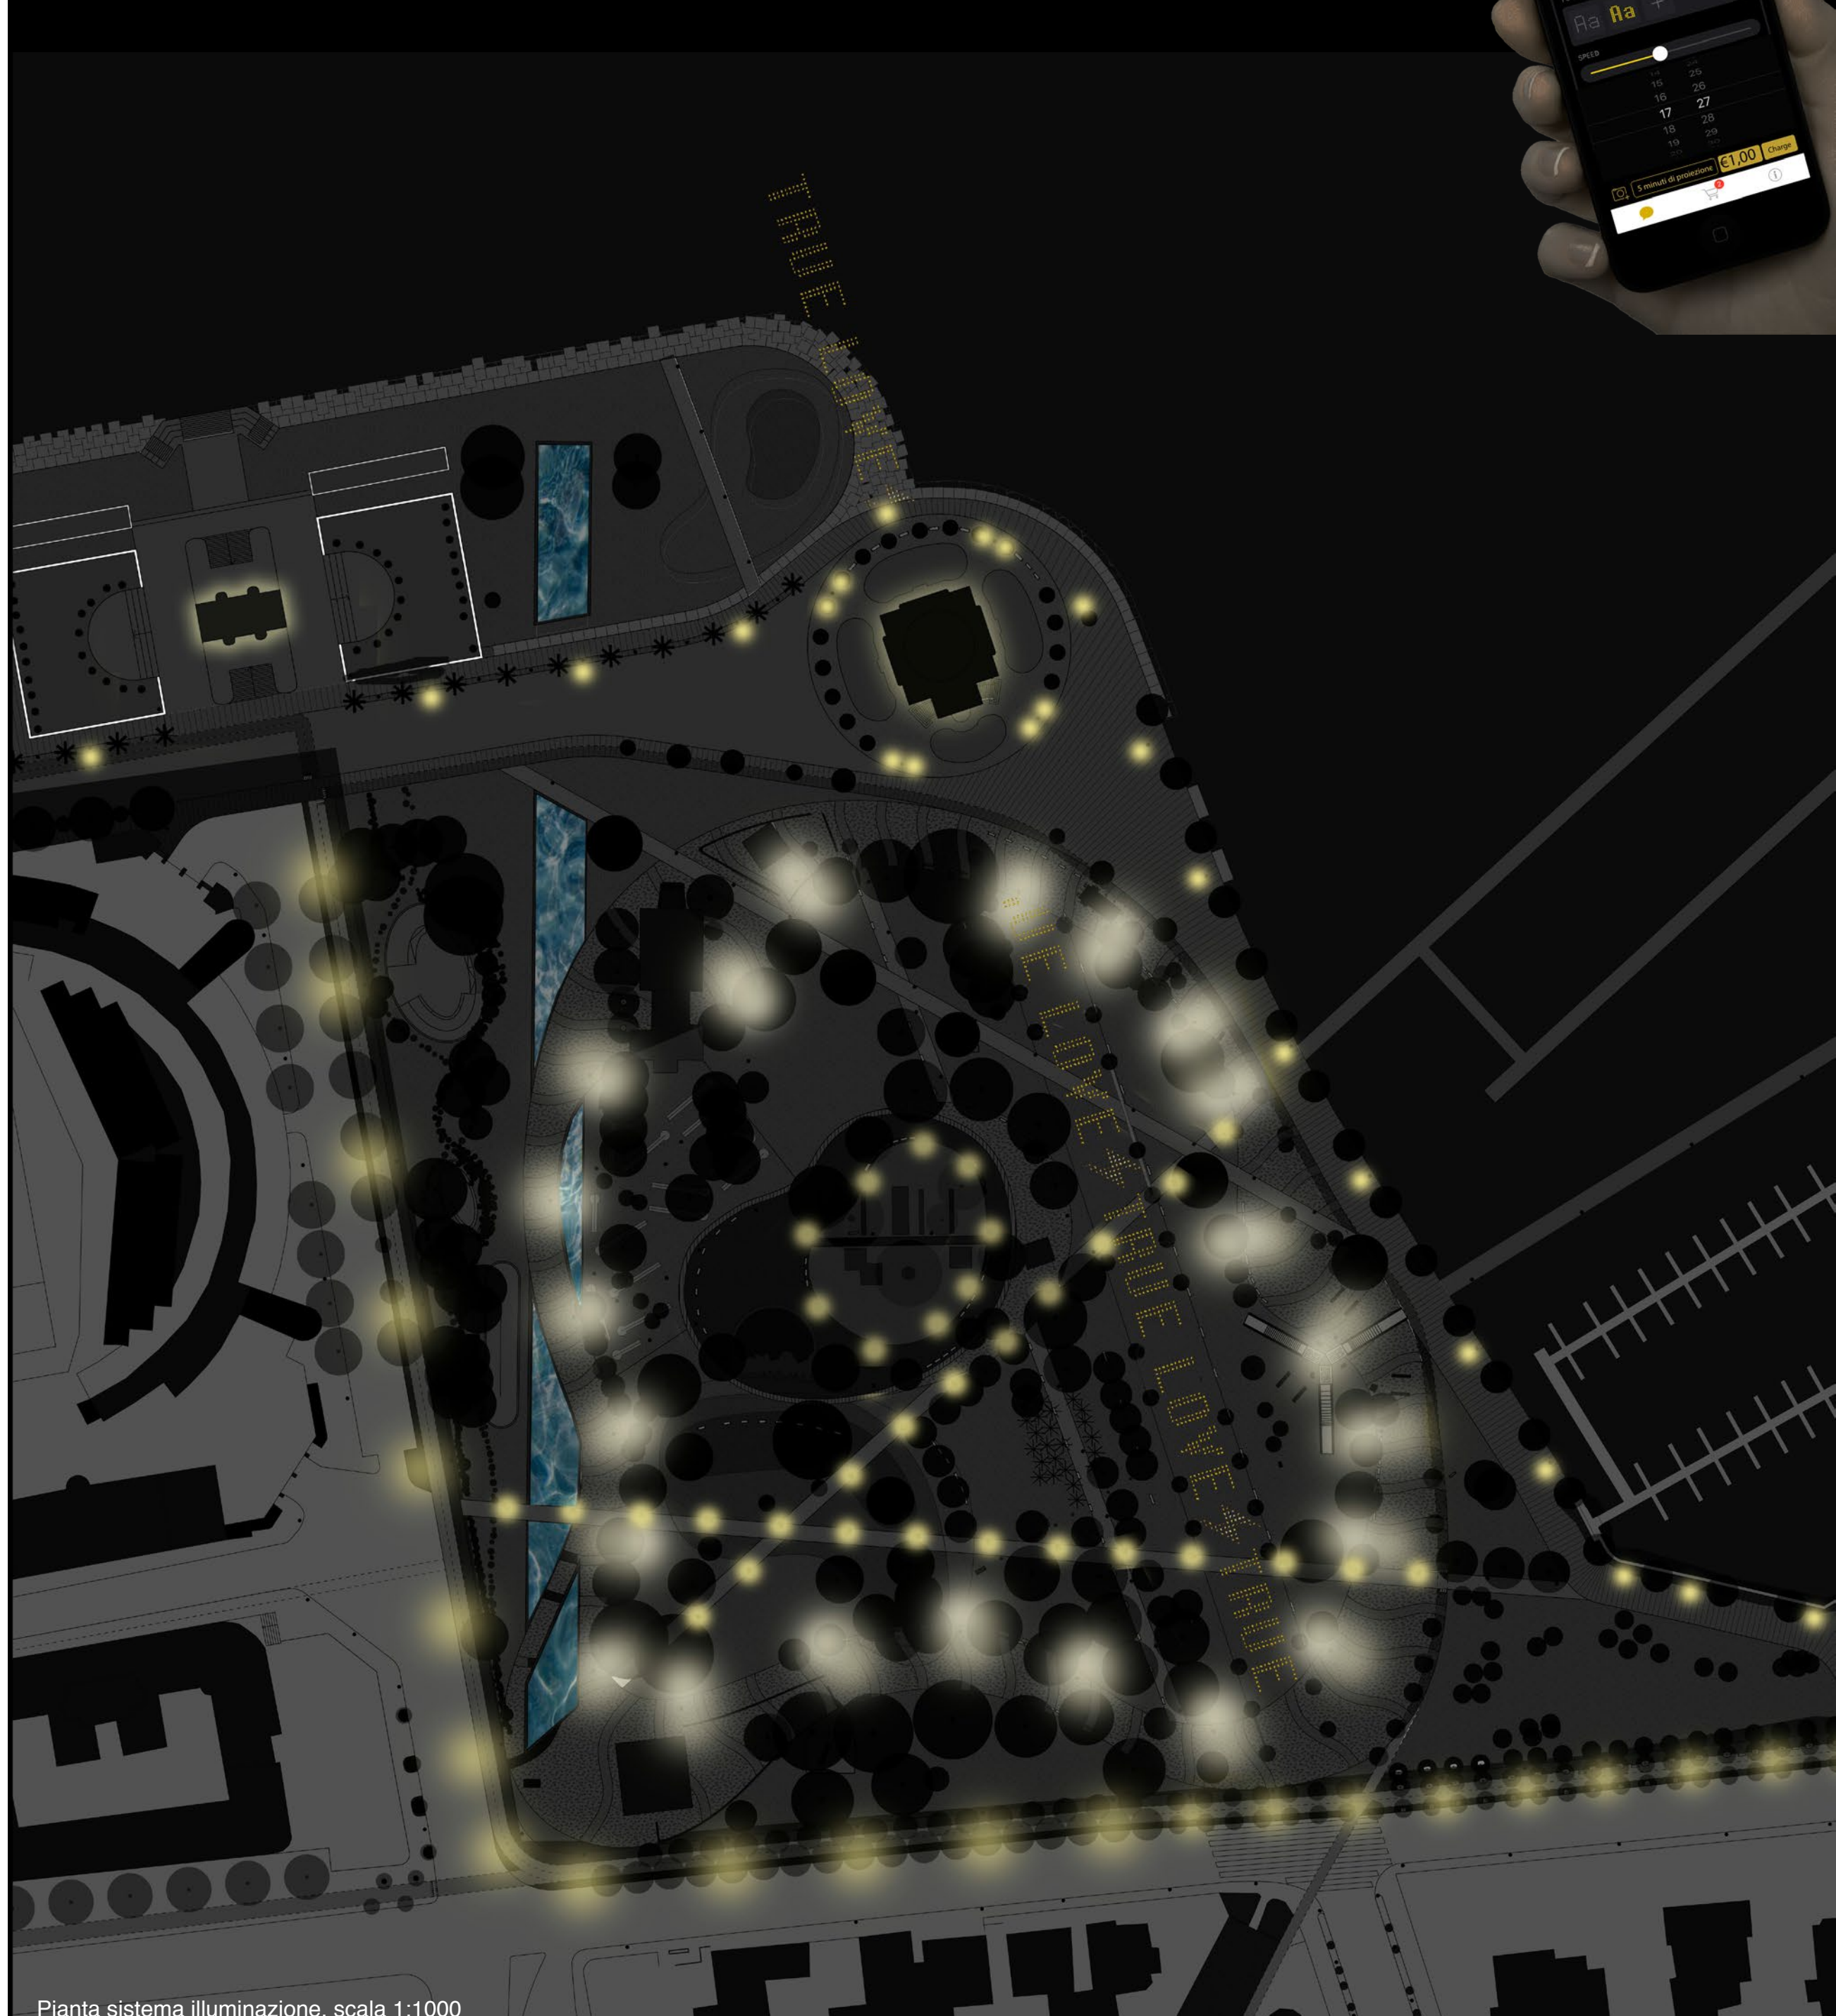

SCHEMI FUNZIONALI

Materiali

Nuove essenze erboree

Illuminazione

Programma Funzionale

GIARDINI A LAGO, COMO

Vista assometrica dei Giardini al Lago notturna

Pianta sistema illuminazione, scala 1:1000

Vista notturna sul Lago