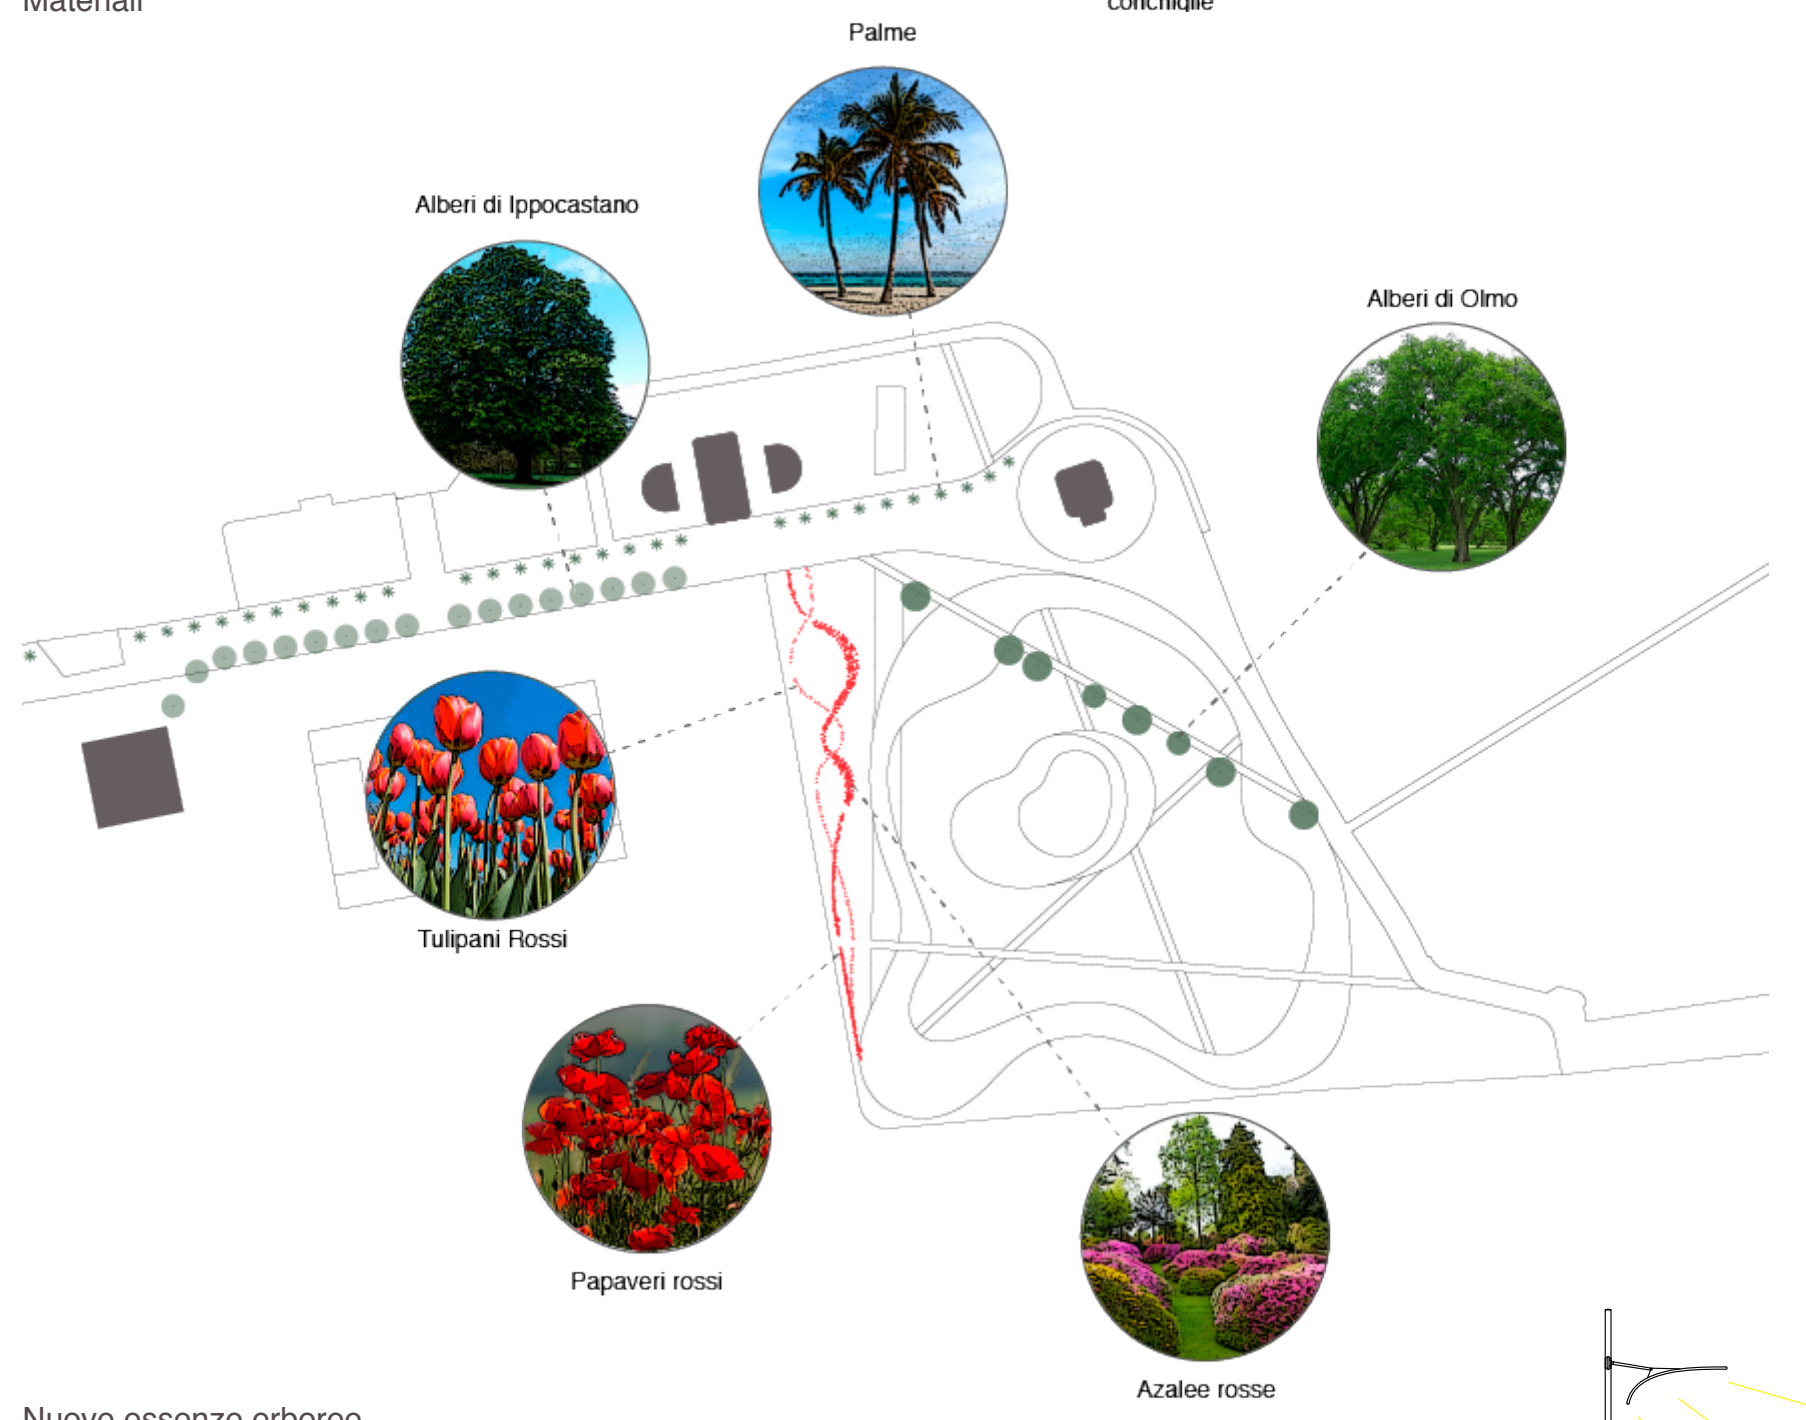

SCHEMI FUNZIONALI

Materiali

Nuove essenze erboree

Illuminazione

Programma Funzionale

GIARDINI A LAGO, COMO

Vista assometrica dei Giardini al Lago notturna

Pianta sistema illuminazione, scala 1:1000

Vista notturna sul Lago