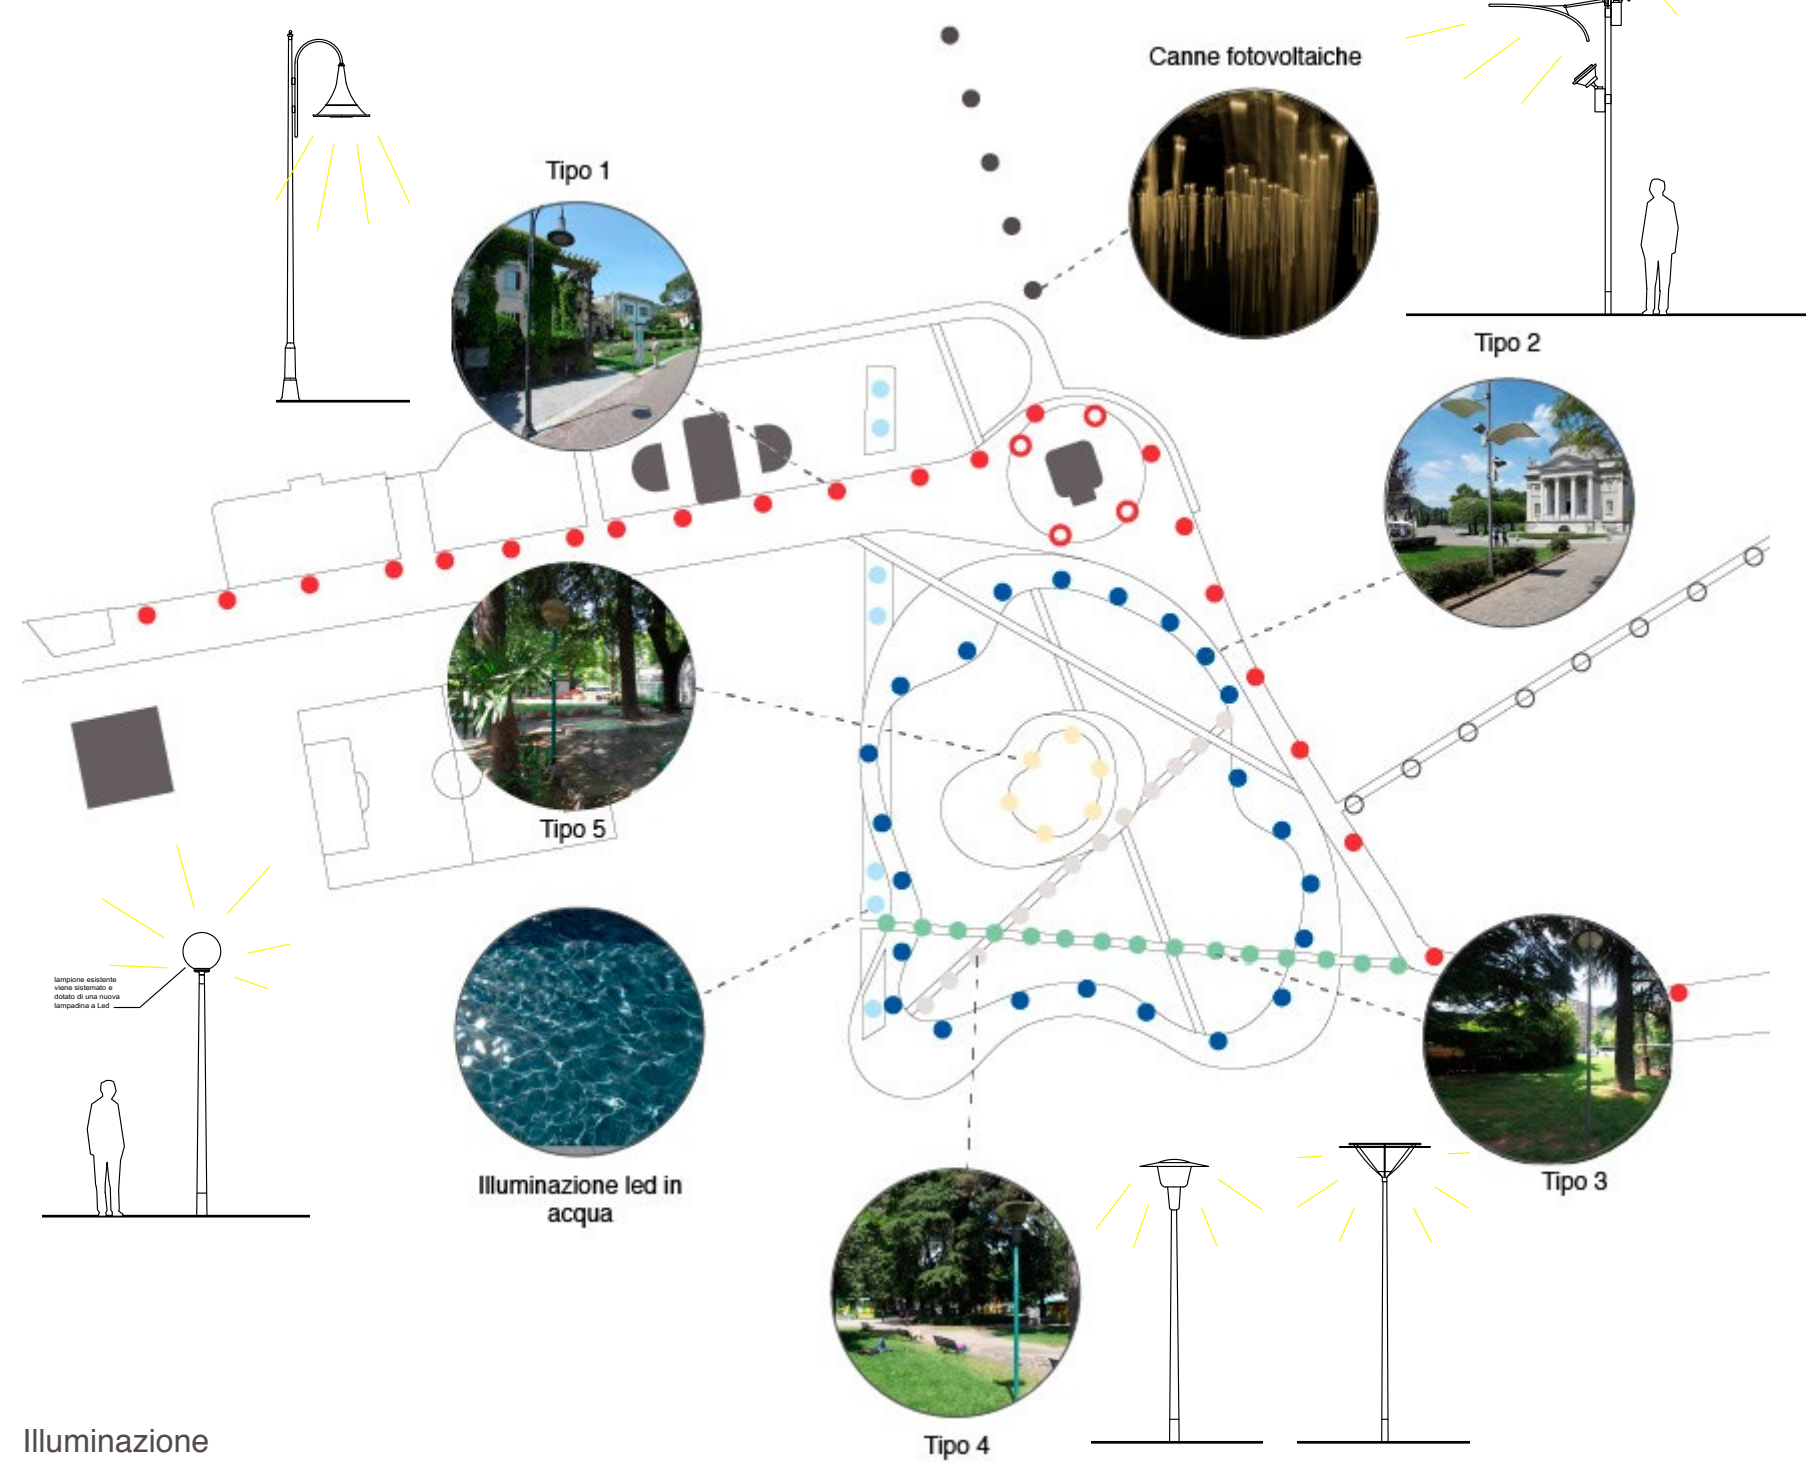

SCHEMI FUNZIONALI

Materiali

Nuove essenze erboree

Illuminazione

Programma Funzionale

GIARDINI A LAGO, COMO

Vista assometrica dei Giardini al Lago notturna

Pianta sistema illuminazione, scala 1:1000

Vista notturna sul Lago