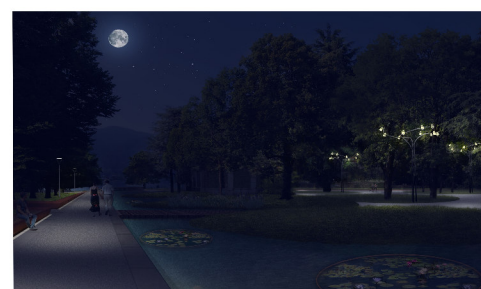

Sezione prospettica sull'asse voltiano (scala 1:100): le aiuole baulate del giardino storico e i terrapieni a lago con sedute

Vista interna al giardino storico verso la fontana

Vista lungo l'asse sovrastante il torrente Cosia: percorso botanico lungo vasche con piante acquatiche ed essenze elofite

Vista interna al giardino storico: pali di luce che richiamano forme naturalistiche, con effetto di luce riflessa dal calcestre

Vista lungo l'asse verde voltiano: lampade con moduli led lungo il perimetro dell'aiuola e

Vista lungo l'asse del fiume Cosia: lampade con moduli led lungo il perimetro dei terrapieni