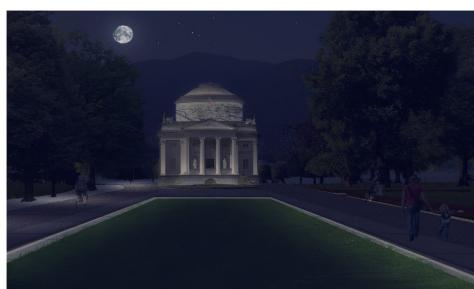

Sezione prospettica sull'asse voltiano (scala 1:100): le aiuole baulate del giardino storico e i terrapieni a lago con sedute

Vista interna al giardino storico verso la fontana

Vista lungo l'asse sovrastante il torrente Cosia: percorso botanico lungo vasche con piante acquatiche ed essenze elofite

Vista interna al giardino storico: pali di luce che richiamano forme naturalistiche, con effetto di luce riflessa dal calcestre

Vista lungo l'asse verde voltiano: lampade con moduli led lungo il perimetro dell'aiuola e

Vista lungo l'asse del fiume Cosia: lampade con moduli led lungo il perimetro dei terrapieni