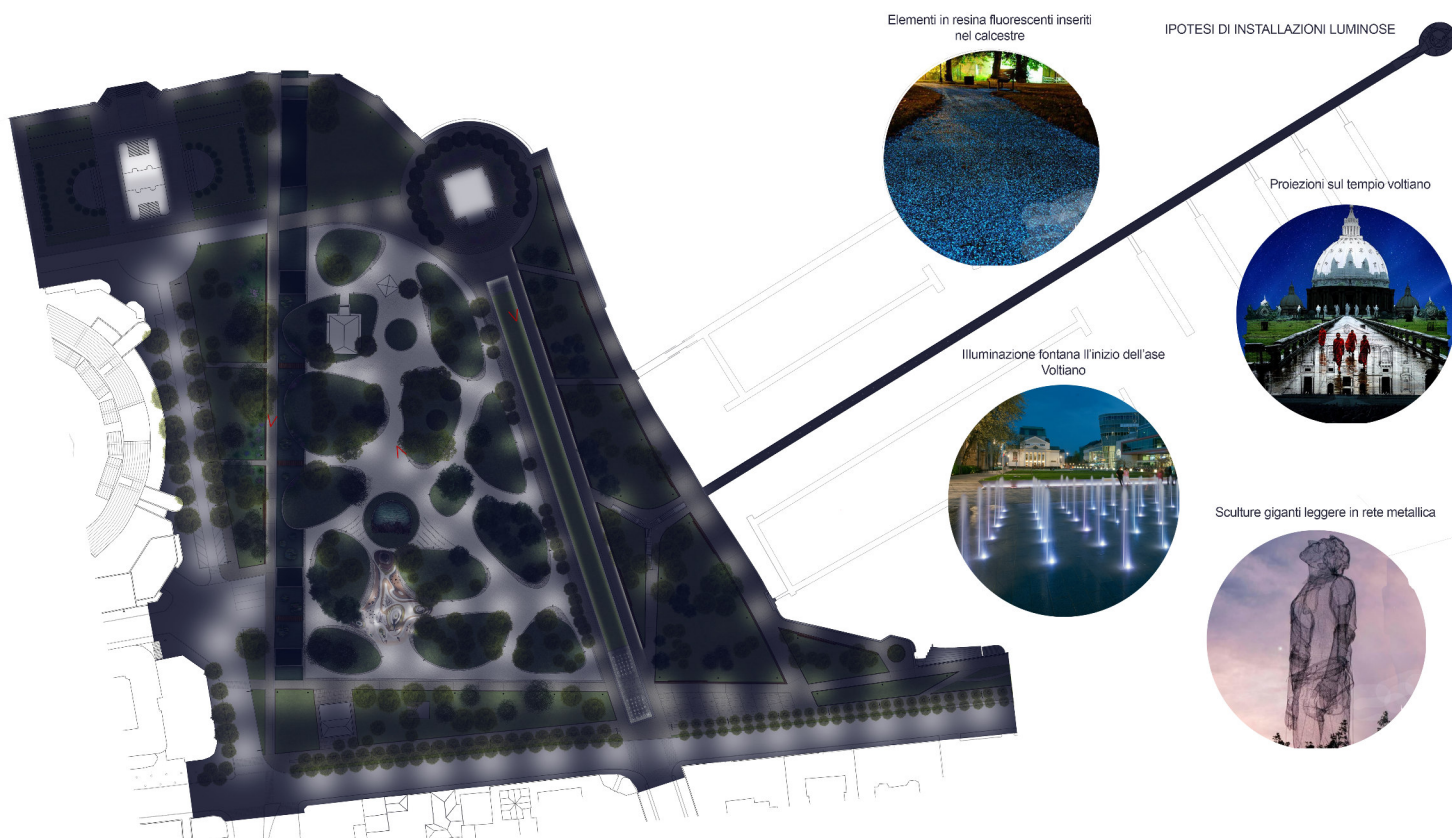

Sezione prospettica sull'asse voltiano (scala 1:100): le aiuole baulate del giardino storico e i terrapieni a lago con sedute

Vista interna al giardino storico verso la fontana

Vista lungo l'asse sovrastante il torrente Cosia: percorso botanico lungo vasche con piante acquatiche ed essenze elofite

Vista interna al giardino storico: pali di luce che richiamano forme naturalistiche, con effetto di luce riflessa dal calcestre

Vista lungo l'asse verde voltiano: lampade con moduli led lungo il perimetro dell'aiuola e

Vista lungo l'asse del fiume Cosia: lampade con moduli led lungo il perimetro dei terrapieni