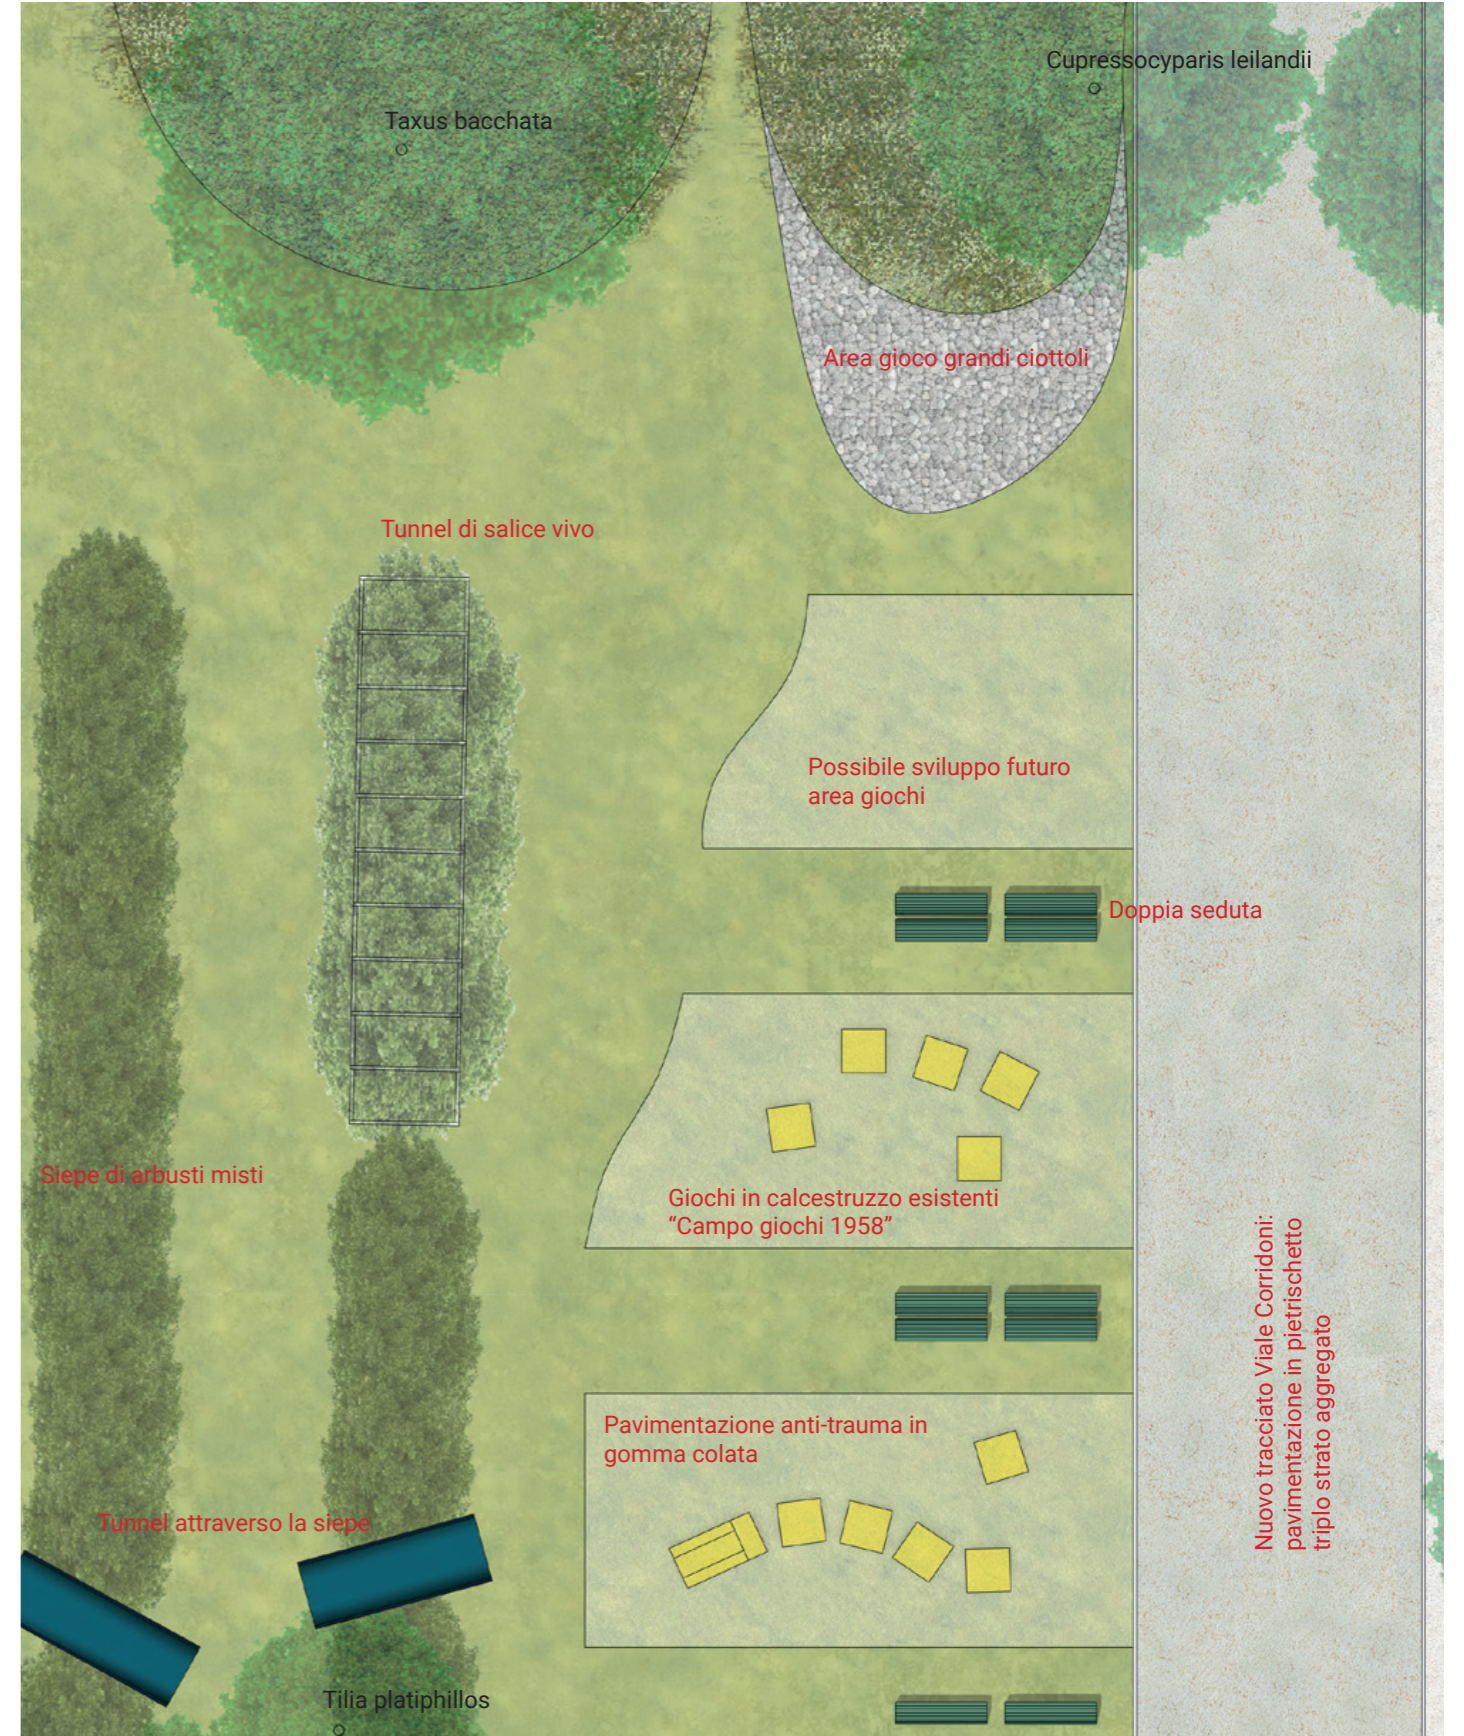

Nuova prospettiva su Novocomun e Stadio

AREA LUDICA VIALE CORRIDONI

scala 1:200