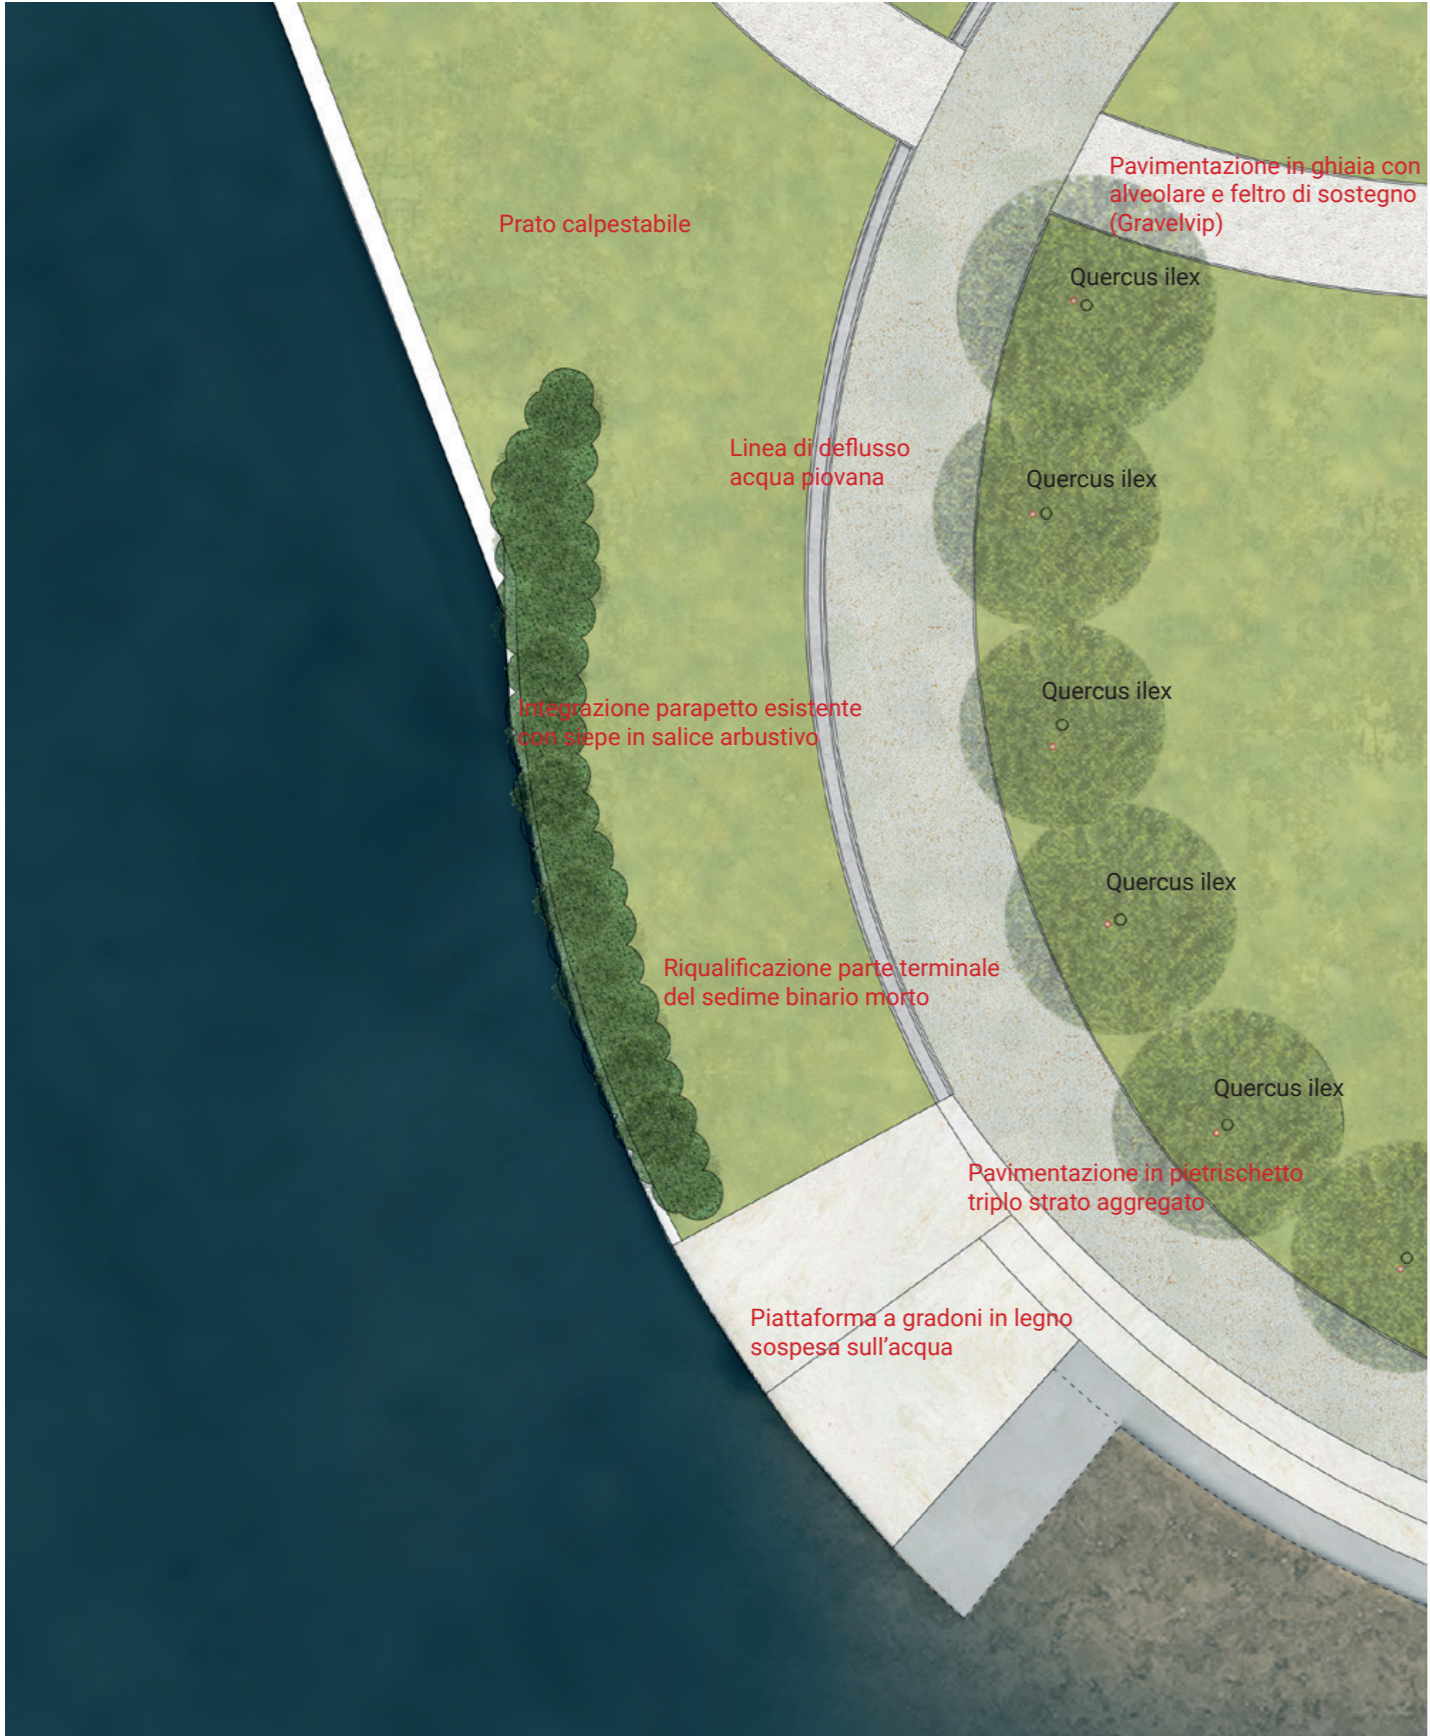

Piattaforma a gradoni in legno sospesa sull'acqua

ROTONDA SUL LAGO