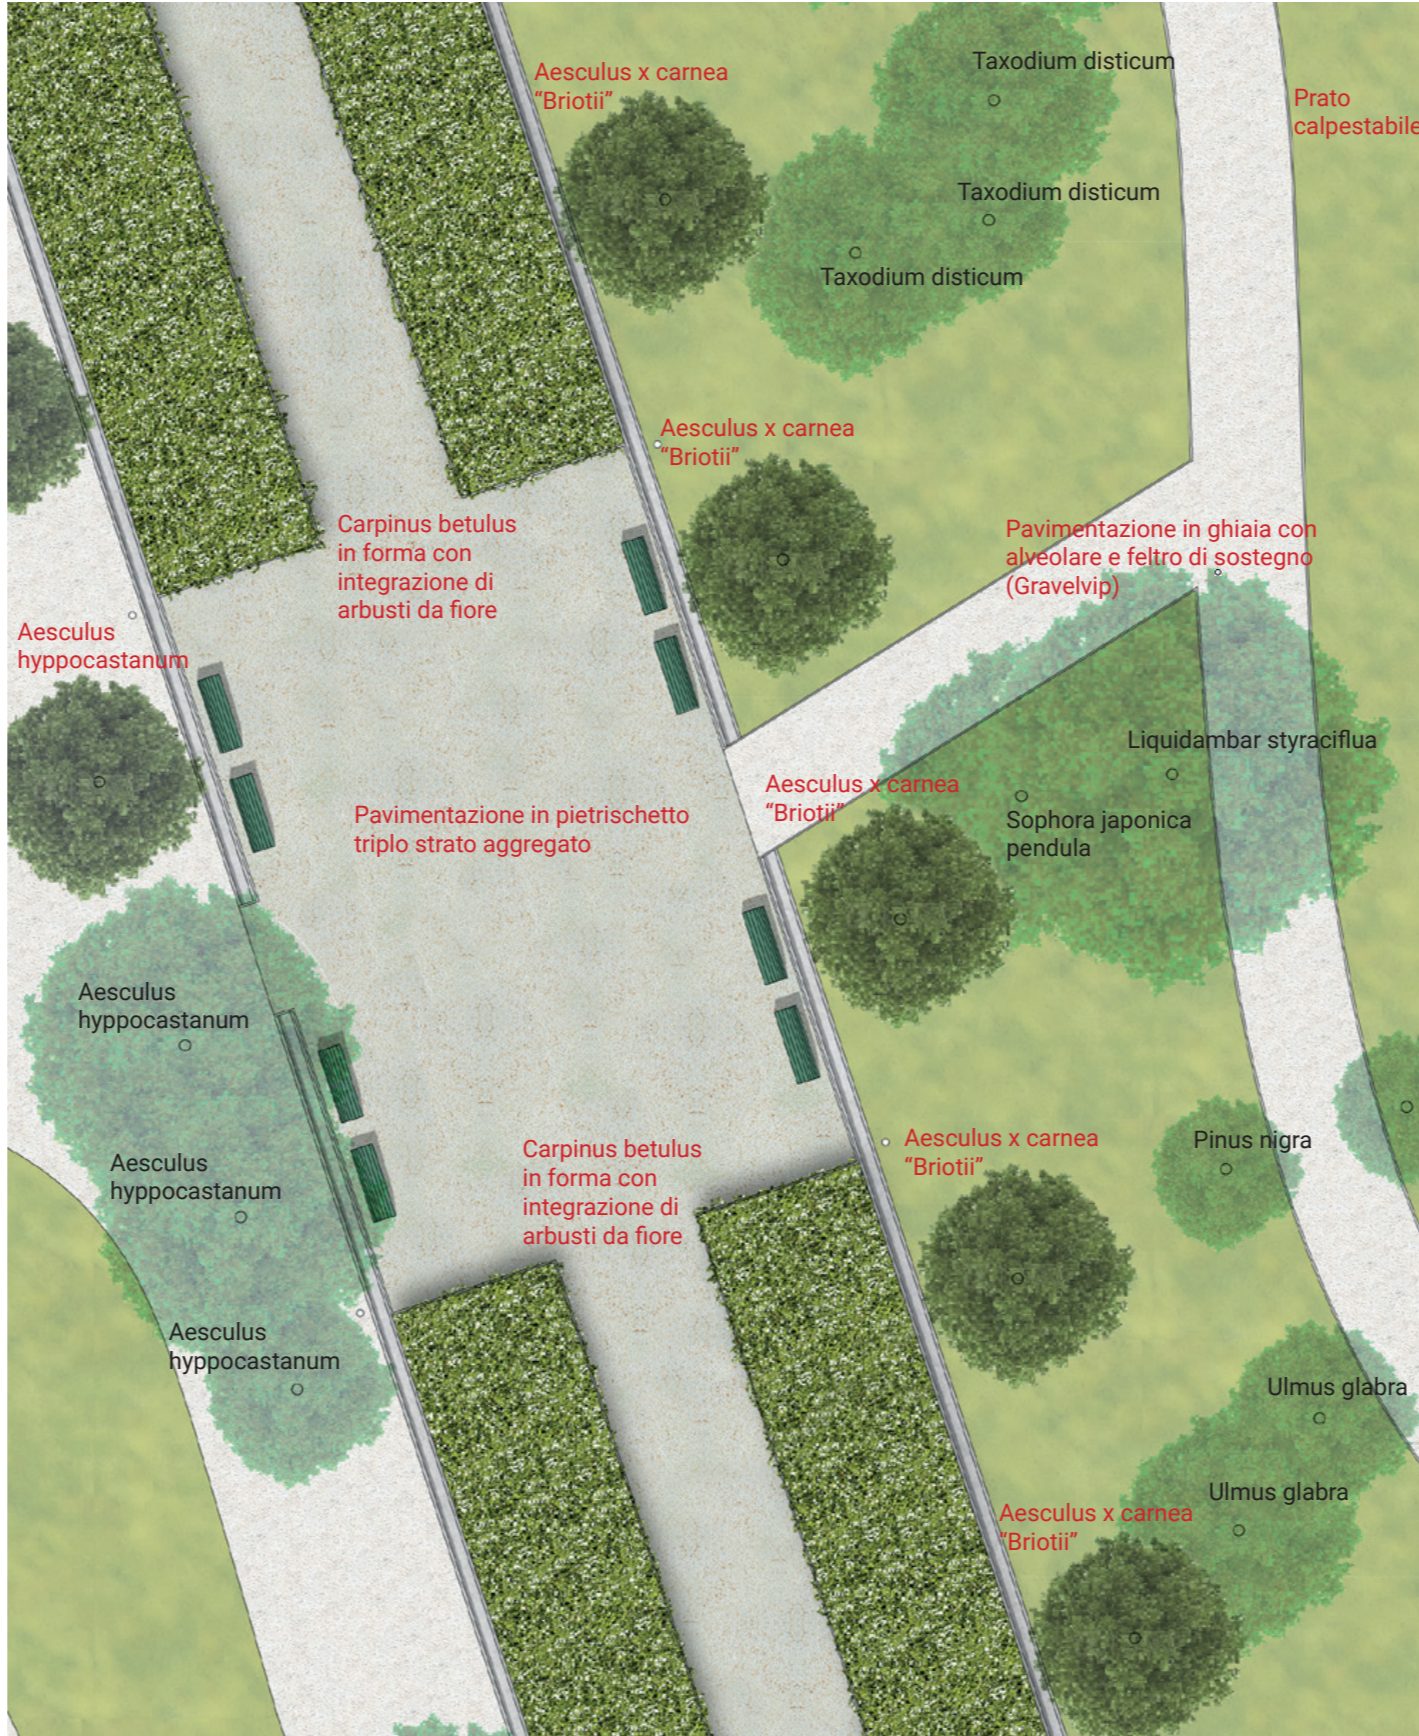

Nuova passeggiata al Tempio Voltiano

PASSEGGIATA VIALE MARCONI